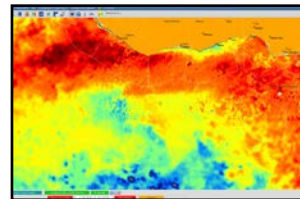

3 소프트웨어

- » For-Tuna Chart 소프트웨어 포함(온도, 플랑크톤, 바람, 참치 밀집 지역, 염도 등에 대한 지도).
- » 고해상도.
- » 민첩하고 직관적인 시스템.
- » 조업 이력 그래픽.

- » Fish Finder 이력 - 듀얼 시스템
- » 과학 모드
- » 단축 모드

온도

플랑크톤

해도