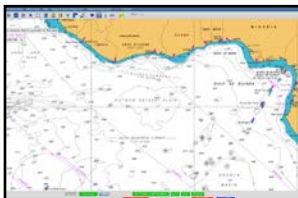

Cartas de almirantazgo