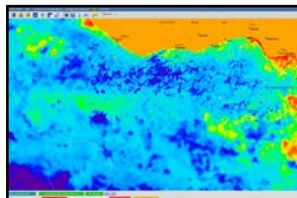

3 SOFTWARE

- » Integración del software For-Tuna chart (mapas de temperatura, plancton, viento, hot-tuna points, salinidad, etc.)
- » Alta resolución.
- » Sistema ágil e intuitivo.
- » Gráficos de los históricos de pesca.

Histórico de sonda- Dual System

- » Modo científico
- » Modo resumido

Plancton