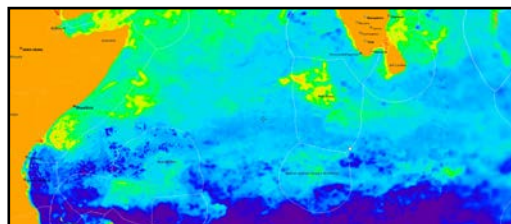

Herramienta de gestión integral para la pesca del atún. Equipo autónomo con herramientas de pesca para un control total de las boyas y de la flota desde la oficina.