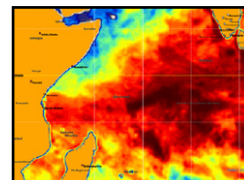

Herramienta de gestión integral para la pesca del atún. Equipo autónomo con herramientas de pesca para un control total de las boyas y de la flota desde la oficina.